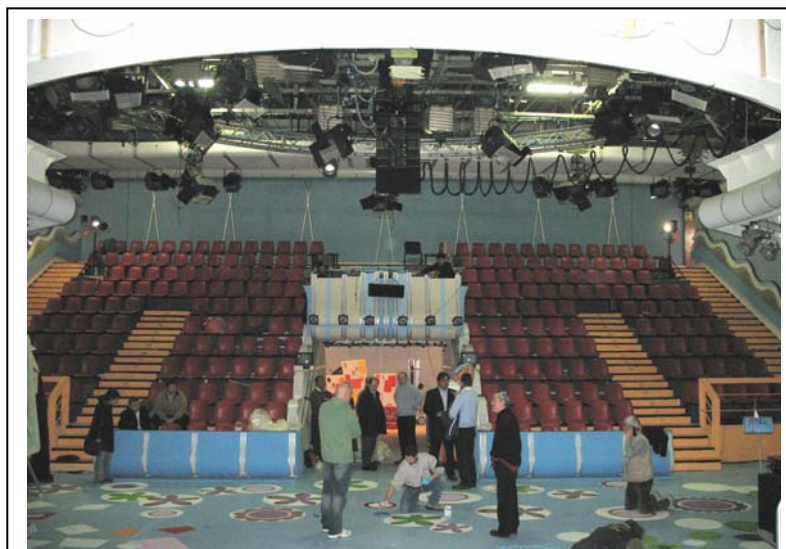

Teatro/Studio Televisivo “Antoniano” di Bologna